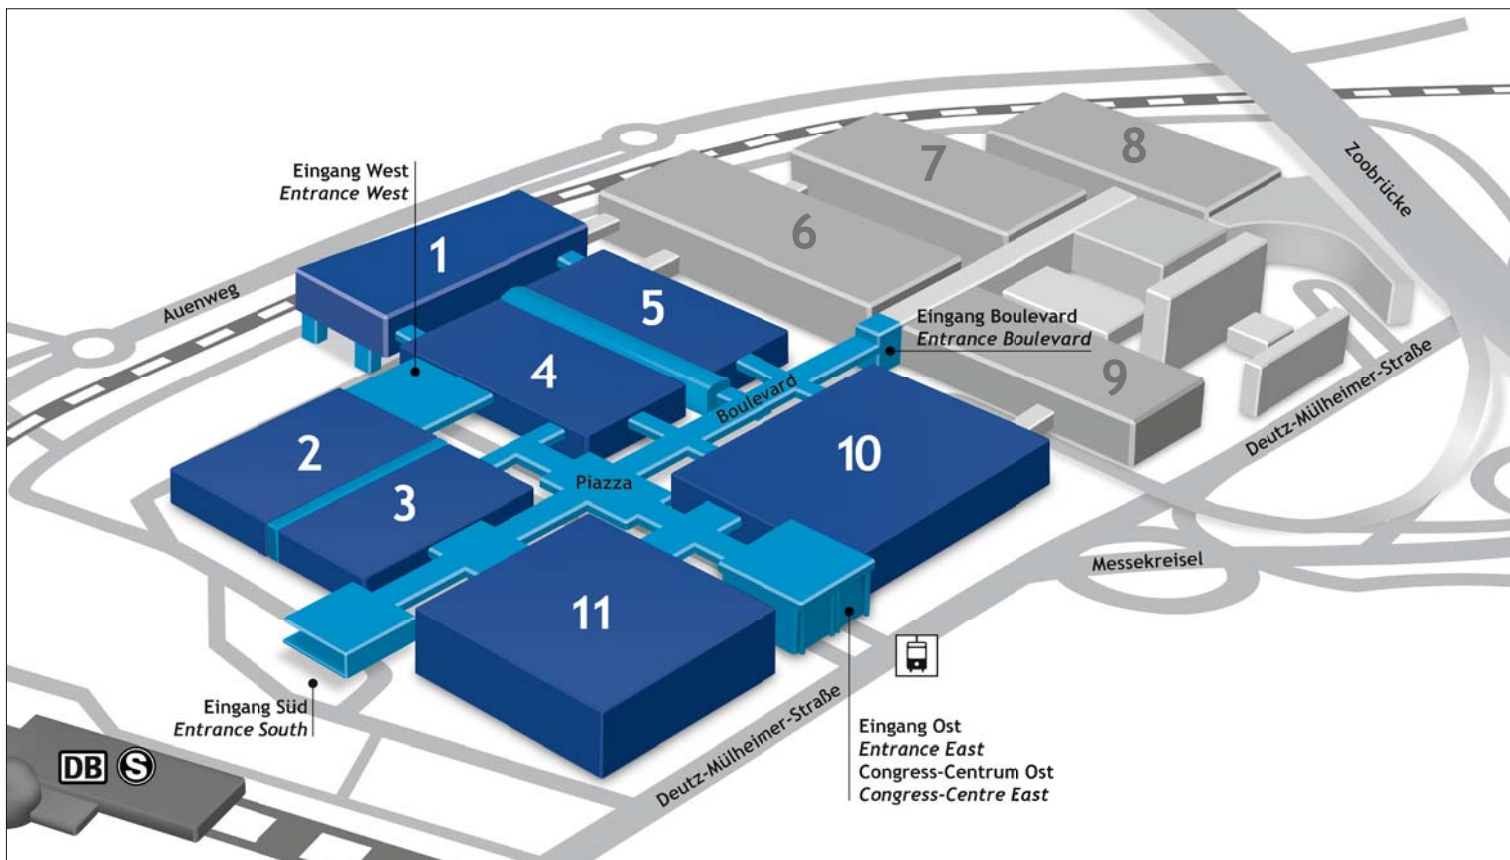

today

FLOOR
PLAN

40th International Dental Show • Cologne • 14–18 March 2023

von MENSCH zu MENSCH

Unsere Messehighlights für Sie!

- **Informieren** Sie sich beim exklusiven CEO-Talk
- **Orientieren** Sie sich mit Ihrem persönlichen Messe-Guide
- **Profitieren** Sie von den vdV Investitionsschecks

Halle 10.1
Stand E080 - F089

today Trend Index

- Implantologie
Implantology
- Veranstalter, Verbände & Depots
Event Organisers, Associations & Distributors
- Kieferorthopädie
Orthodontics
- Laserzahnheilkunde
Laser Dentistry
- Praxiseinrichtung
Interior Design
- Prävention/Parodontologie
Periodontics
- Endodontie/Kons
Endodontics/Conservative Dentistry
- Kosmetische Zahnheilkunde
Cosmetic Dentistry
- Digitale Praxis
Digital Dentistry
- Zahntechnik
Dental Lab
- Praxishygiene
Hygiene and Sterilisation
- CAD/CAM
- Praxismangement
Practice Management