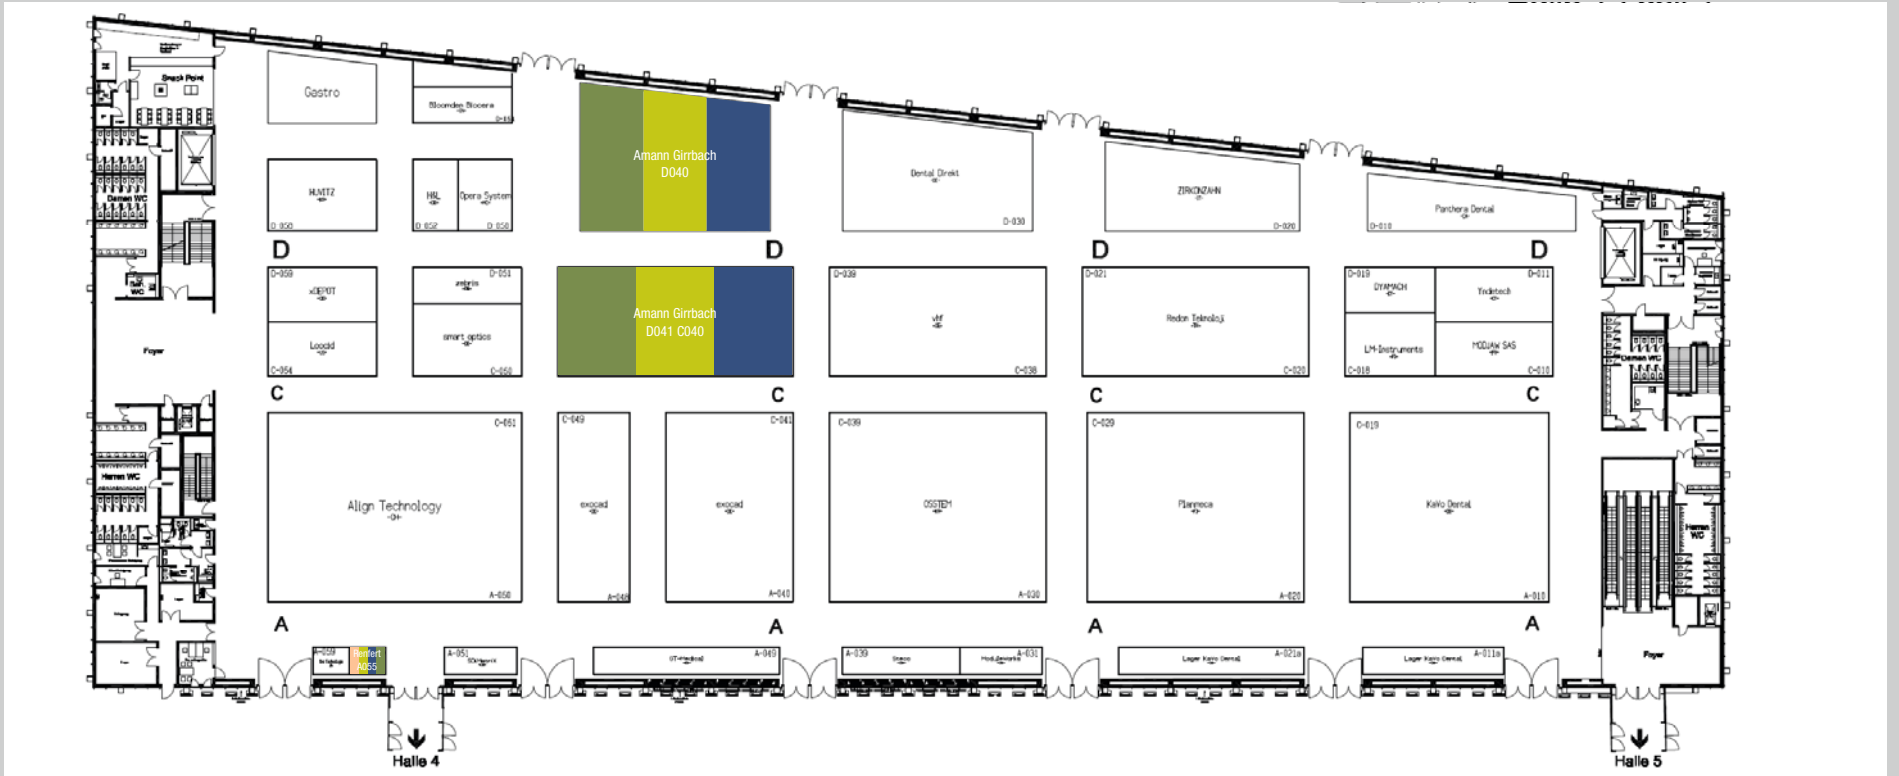

today Trend Index

- Implantologie
  Implantology
- Veranstalter, Verbände & Depots
  Event Organisers, Associations & Distributors
- Kieferorthopädie
  Orthodontics
- Laserzahnheilkunde
  Laser Dentistry
- Praxiseinrichtung
  Interior Design
- Prävention/Parodontologie
  Periodontics
- Endodontie/Kons
  Endodontics/Conservative Dentistry
- Kosmetische Zahnheilkunde
  Cosmetic Dentistry
- Digitale Praxis
  Digital Dentistry
- Zahntechnik
  Dental Lab
- Praxishygiene
  Hygiene and Sterilisation
- CAD/CAM
- Praxismangement
  Practice Management

AD