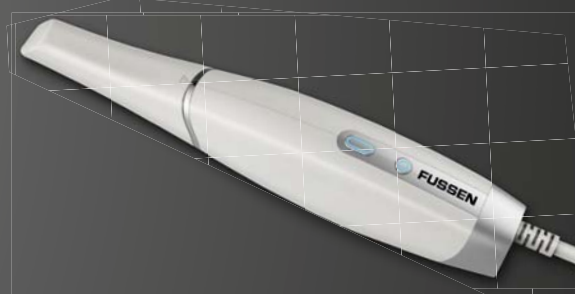

orangedental chairside mit exocad

OFFICIAL
RESELLER

exocad

exocad ChairsideCAD

mehr Automatisierung, vereinfachte
Bedienung, optimiert für den Einsatz im
Praxisalltag

FUSSEN by orangedental

- Formschöner Intraoral 3D-Scanner
- Handlich und vielseitig
- Schnell und präzise